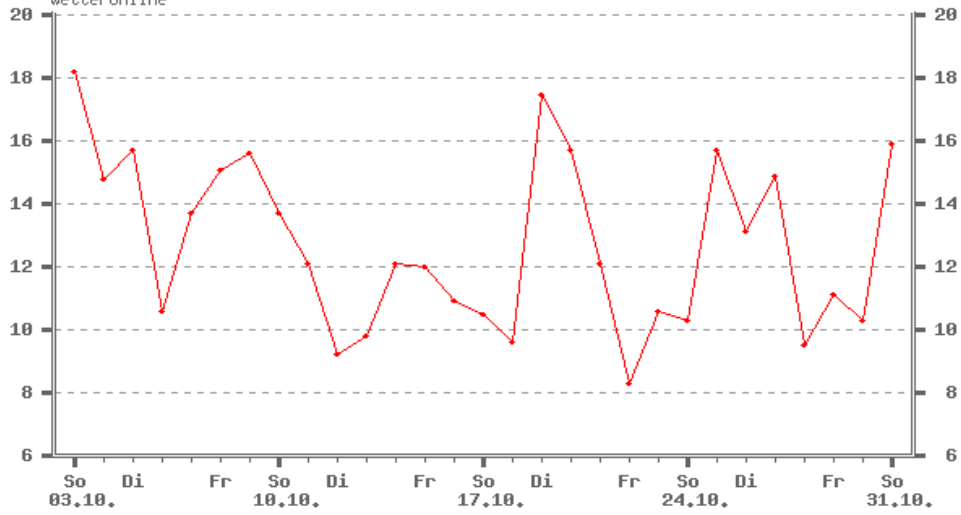

Test mit identischer Wärmepumpe Wasser gegen Heizungsblut

Heizungsoptimierungsunternehmen Ralf Wiesel,
Am Sportplatz 6, 54483 Kleinich, R-Pfalz
0179 691 3856 ab 18h

Wasserbetrieb 1456 kWh Stromverbrauch - 100% Ausgangswert
Heizungsblutbetrieb 870 kWh Stromverbrauch Einsparung minus 40,3 %

Wetterstation Hahn

Höchsttemperatur [°C] 03.10.2021 bis 31.10.2021

WetterOnline

Wasserbetrieb 1456 kWh Stromverbrauch - 100% Ausgangswert

Heizungsblutbetrieb 870 kWh Stromverbrauch Einsparung minus 40,3%

Wetterstation Hahn

Höchsttemperatur [°C] 26.09.2022 bis 24.10.2022

WetterOnline