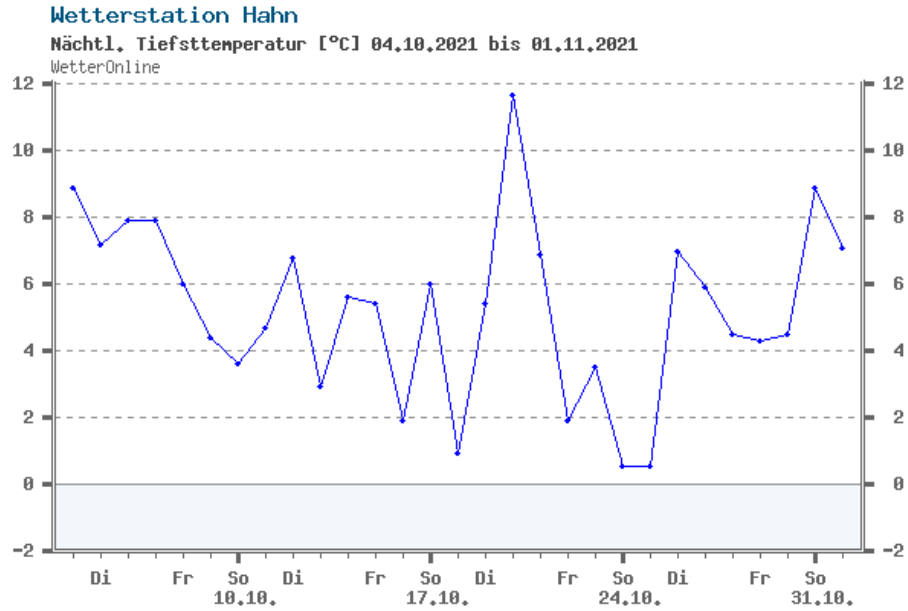

Test mit identischer Wärmepumpe Wasser gegen Heizungsblut

Heizungsoptimierungsunternehmen Ralf Wiesel,
Am Sportplatz 6, 54483 Kleinich, R-Pfalz
0179 691 3856 ab 18h

Wasserbetrieb 1456 kWh Stromverbrauch - 100% Ausgangswert
Heizungsblutbetrieb 870 kWh Stromverbrauch Einsparung minus 40,3 %

Wetterstation Hahn

Höchsttemperatur [°C] 03.10.2021 bis 31.10.2021

WetterOnline

Wasserbetrieb 1456 kWh Stromverbrauch - 100% Ausgangswert

Heizungsblutbetrieb 870 kWh Stromverbrauch Einsparung minus 40,3%

Wetterstation Hahn

Höchsttemperatur [°C] 26.09.2022 bis 24.10.2022

WetterOnline